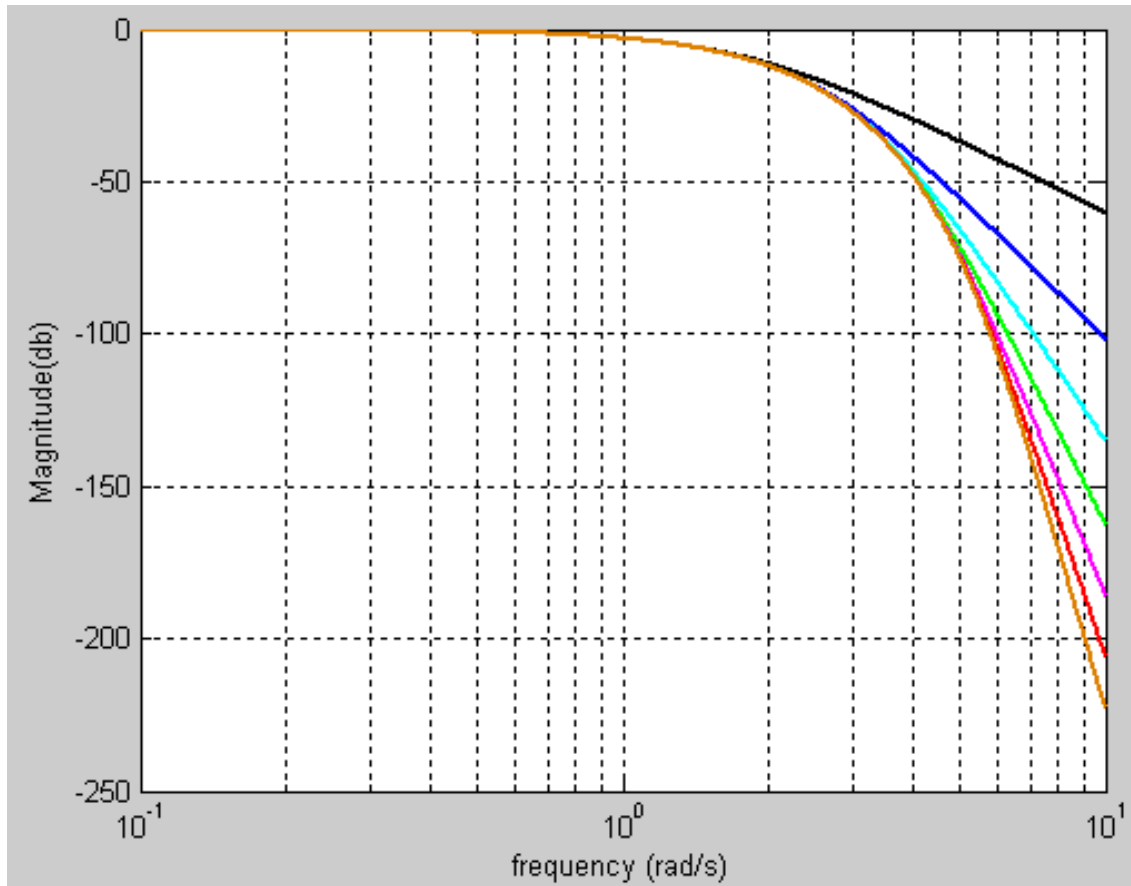

GAUSS

- | | | | |
|---|------|---|------|
| — | n=4 | — | n=20 |
| — | n=8 | — | n=24 |
| — | n=12 | — | n=28 |
| — | n=16 | | |

BESSEL

- | | | | |
|---|------|---|------|
|  | n=4 |  | n=20 |
|  | n=8 |  | n=24 |
|  | n=12 |  | n=28 |
|  | n=16 | | |

SYBC-TUNED (MN)

- n=4
- n=8
- n=12
- n=16
- n=20
- n=24
- n=28

n=28

- GAUSS
- BESSEL
- SYNC-TUNED