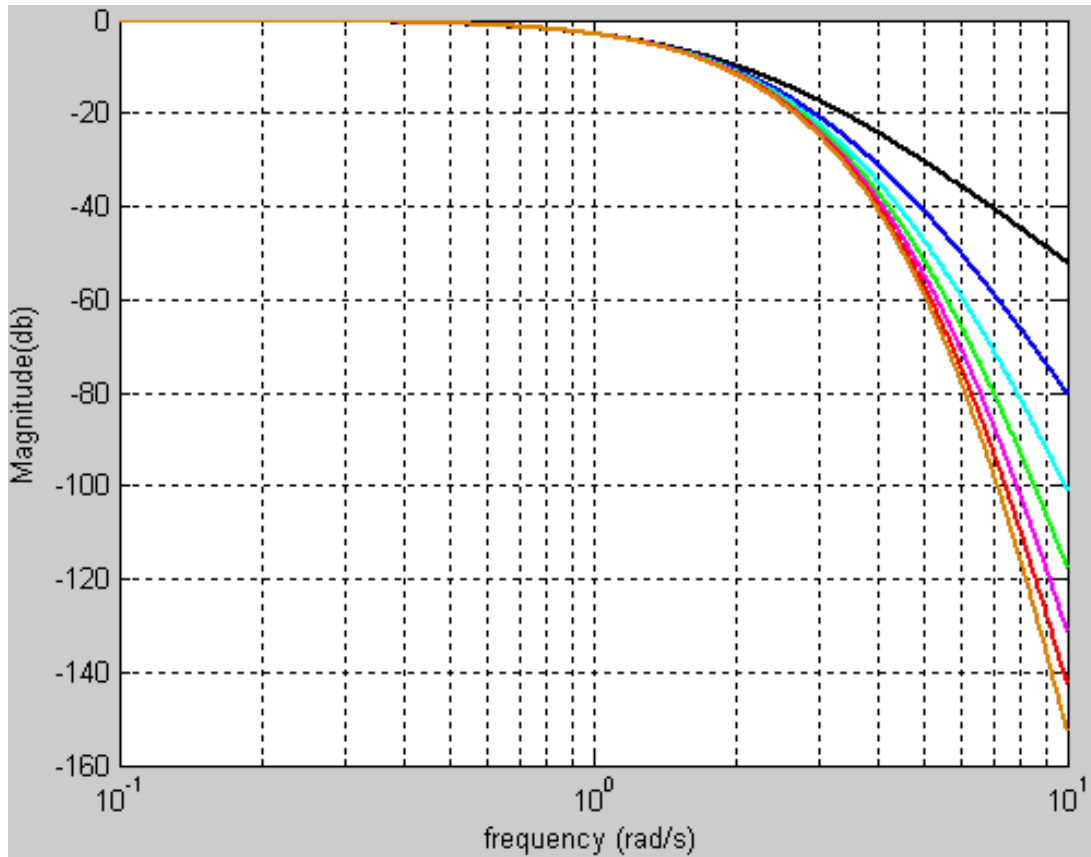

GAUSS

- | | | | |
|---|------|---|------|
| — | n=4 | — | n=20 |
| — | n=8 | — | n=24 |
| — | n=12 | — | n=28 |
| — | n=16 | | |

BESSEL

- | | | | |
|---|------|---|------|
|  | n=4 |  | n=20 |
|  | n=8 |  | n=24 |
|  | n=12 |  | n=28 |
|  | n=16 | | |

SYBC-TUNED (MN)

- n=4
- n=8
- n=12
- n=16
- n=20
- n=24
- n=28

n=28

- GAUSS
- BESSEL
- SYNC-TUNED