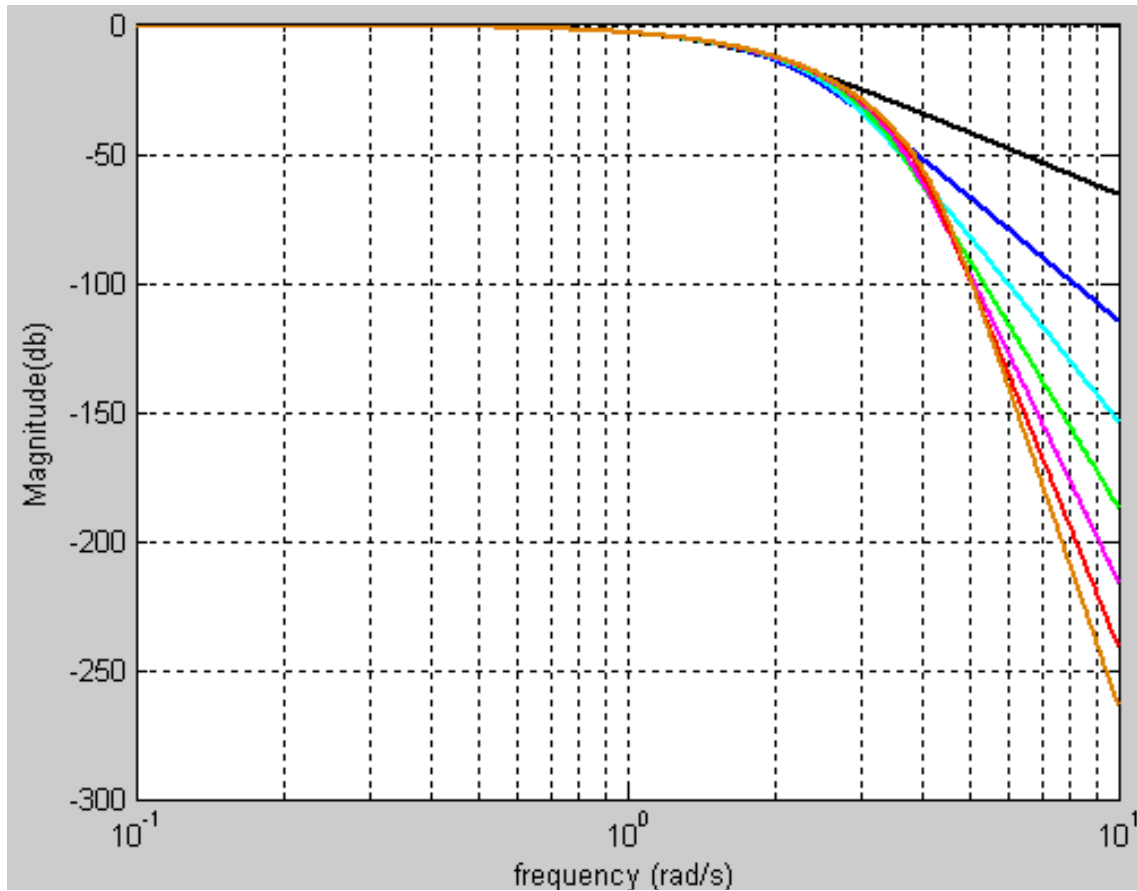

GAUSS

- | | | | |
|---|------|---|------|
| — | n=4 | — | n=20 |
| — | n=8 | — | n=24 |
| — | n=12 | — | n=28 |
| — | n=16 | | |

BESSEL

- | | | | |
|---|------|---|------|
|  | n=4 |  | n=20 |
|  | n=8 |  | n=24 |
|  | n=12 |  | n=28 |
|  | n=16 | | |

SYBC-TUNED (MN)

- n=4
- n=8
- n=12
- n=16
- n=20
- n=24
- n=28

n=28

- GAUSS
- BESSEL
- SYNC-TUNED