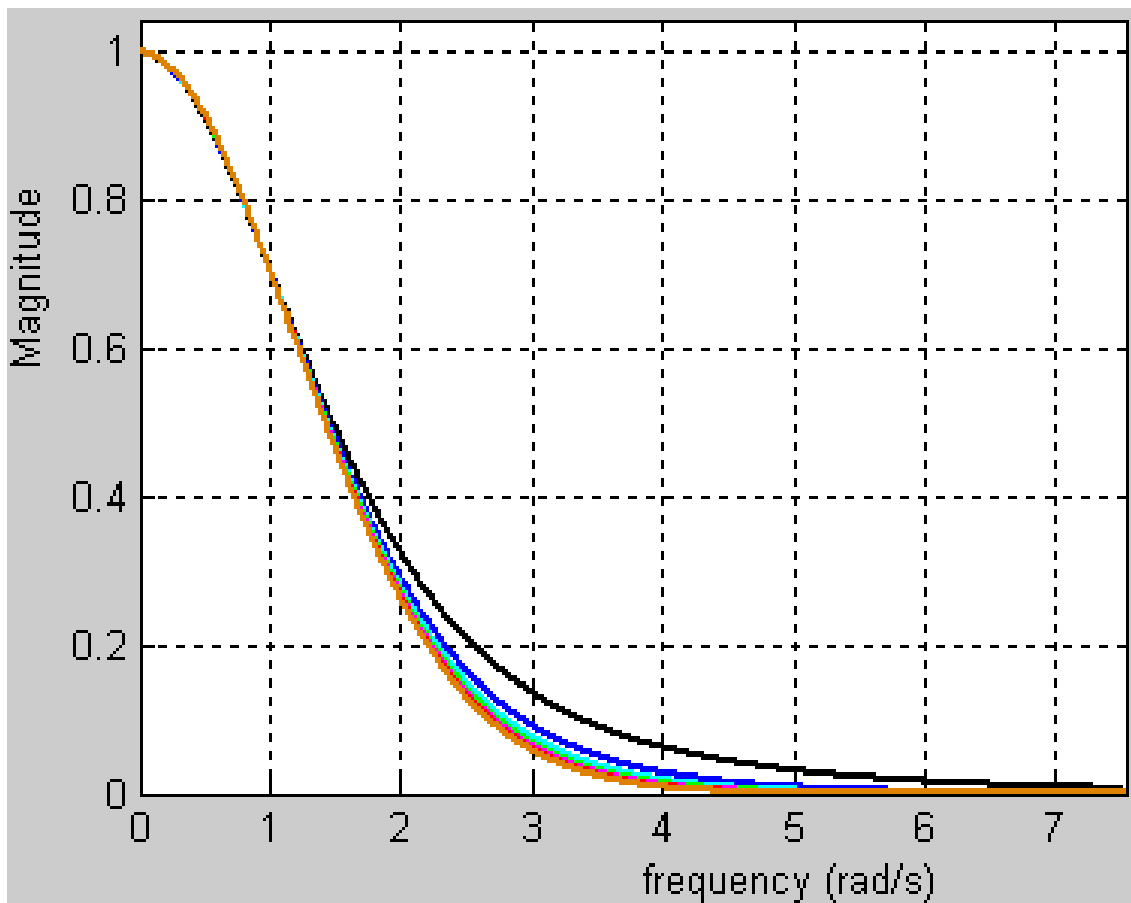

GAUSS

- | | | | |
|---|------|---|------|
| — | n=4 | — | n=20 |
| — | n=8 | — | n=24 |
| — | n=12 | — | n=28 |
| — | n=16 | | |

BESSEL

- | | | | |
|---|------|---|------|
|  | n=4 |  | n=20 |
|  | n=8 |  | n=24 |
|  | n=12 |  | n=28 |
|  | n=16 | | |

SYBC-TUNED (MN)

- n=4
- n=8
- n=12
- n=16
- n=20
- n=24
- n=28

n=28

- GAUSS
- BESSEL
- SYNC-TUNED